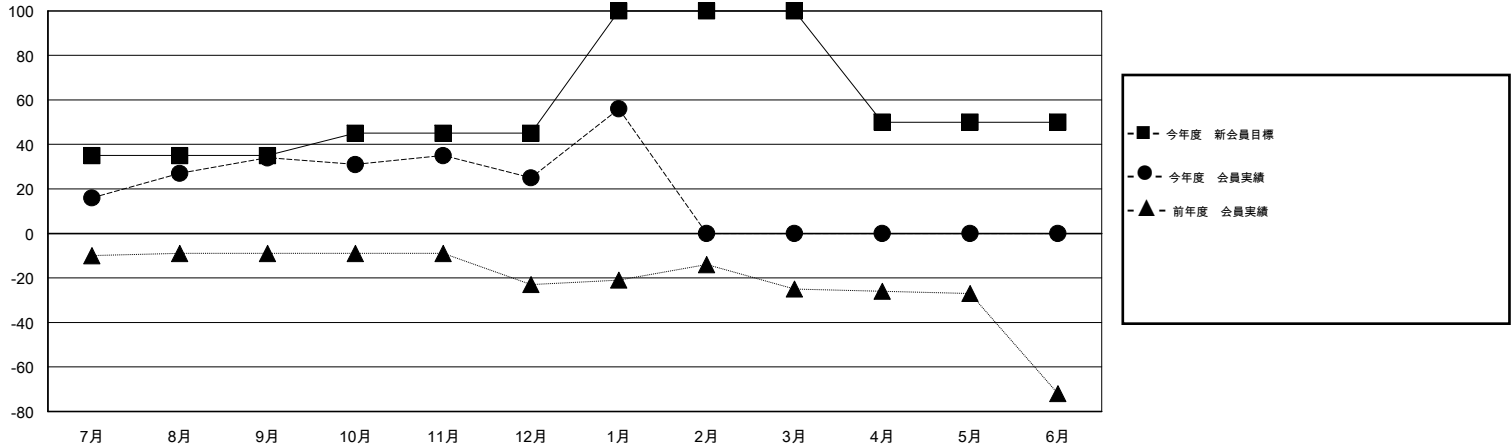

MONTHLY MEMBERSHIP PROGRESS REPORT

District 337 E

Results as of: 2/17/2014 11:17:44AM

GMT: Junichi Takata

地域 JAPAN

GMT会則地域 5-Jap

クラブ				
結果 : 2013-2014				
四半期	新クラブ目標	実際の新クラブ	実際の解散クラブ	実際の純増/純減
7月/8月/9月	0	0	0	0
10月/11月/12月	0	0	0	0
1月/2月/3月	0	0	0	0
4月/5月/6月	1	0	0	0

名				
結果 : 2013-2014				
四半期	新会員目標	実際の新会員	実際の退会者	実際の純増/純減
7月/8月/9月	35	67	33	34
10月/11月/12月	10	26	35	-9
1月/2月/3月	55	42	11	31
4月/5月/6月	-50	0	0	0

新クラブ目標及び実績累計

会員目標及び実績累計

解散クラブ: 0	38 CLUBS OF 58 一名以上の新会員を登録	男女別
		男性 1,414 (88.87%) 女性 177 (11.13%)
退会者	健康診断データはこちら	家族会員 41
物故会員 6 クラブ解散 0 その他 73 合計 79		世帯主 6 世帯主以外 35